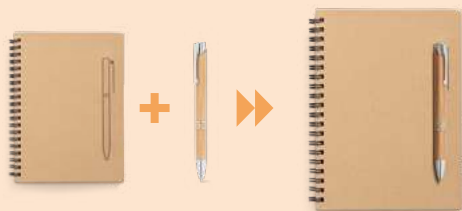

Papel pedra

- ✔ Textura suave
- ✔ Impermeável
- ✔ Resistente
- ✔ Ecológico

Conjogue o seu caderno **Rock** com a esferográfica **Beta Bamboo** € .80

Com suporte magnético para esferográfica

B6 Rock — 93419

Caderno B6 espiral com capa dura em papel kraft e 70 folhas lisas em papel pedra de 120 g/m². Imã na capa que funciona como um suporte de esferográfica (não inclusa).

130 x 180 mm
SCR - 70 x 160 mm