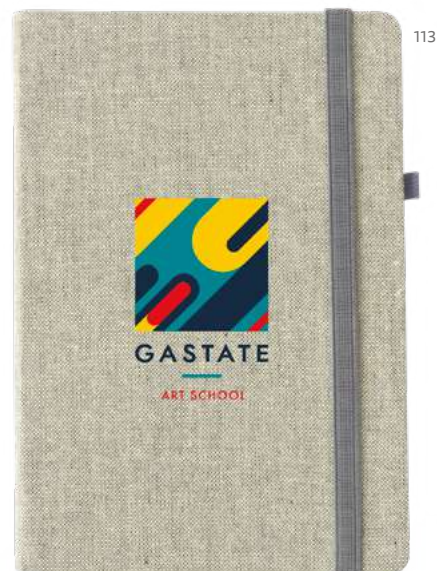

TR5 — 80 x 120 mm

Linho

Considerado como um dos melhores materiais Ecológic. O linho é também contemplado pela sua elegância e resistência.

A5

Nerval — 93270

Caderno A5 com capa dura em linho (230 g/m²).

Cantos arredondos e 96 folhas pautadas.

140 x 210 mm

TR5 — 110 x 180 mm

104

105

111

113

Tecido tipo jeans

A5

Denim — 93594

Caderno A5 com capa dura forrada em tecido tipo jeans e 96 folhas pautadas. Contém elástico, fita separador, bolso interior e suporte para esferográfica (não inclusa).

140 x 210 mm

TR5 — 90 x 180 mm