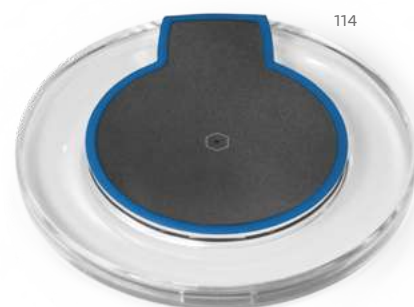

Carson — 57346
Carregador wireless em ABS e que permite carregamento do dispositivo por indução. Tem entrada 5V/2A e potência de carregamento de 5W. Incluso cabo USB/ micro USB para carregar. Compatível com smartphones com tecnologia de carregamento sem fios.
⚓ Ø100 x 10 mm
⚡ PDP - 40 x 25 mm