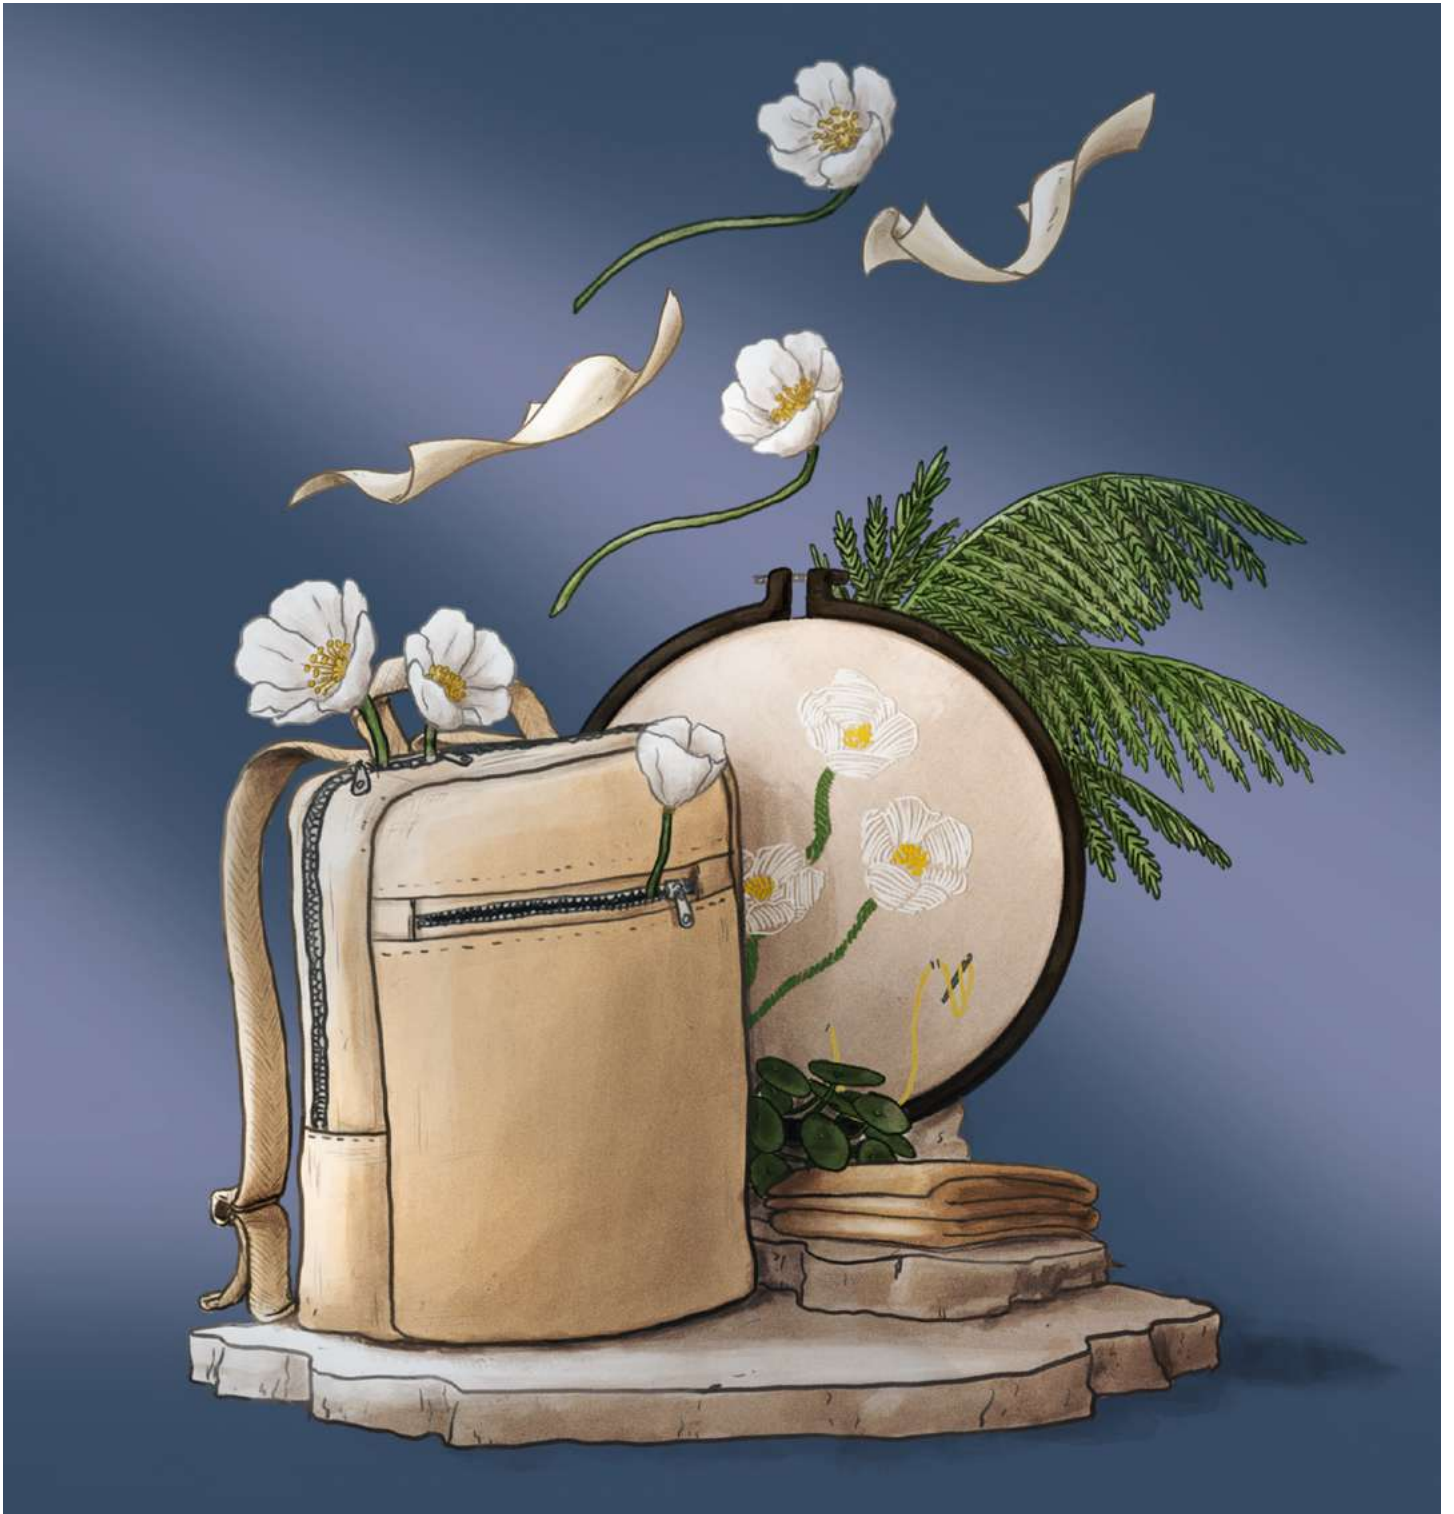

∓ .286

Rizzoli

51738

∓ .286

Mochilas, Malas & Pastas

O magnetismo das personalidades fortes e a capacidade de combinar consigo. De design cosmopolita e carácter vincado, a BRANVE® é contemporaneidade e inovação. Conforto, durabilidade e elegância aliadas à praticidade – para quem procura o luxo da funcionalidade em cada detalhe.