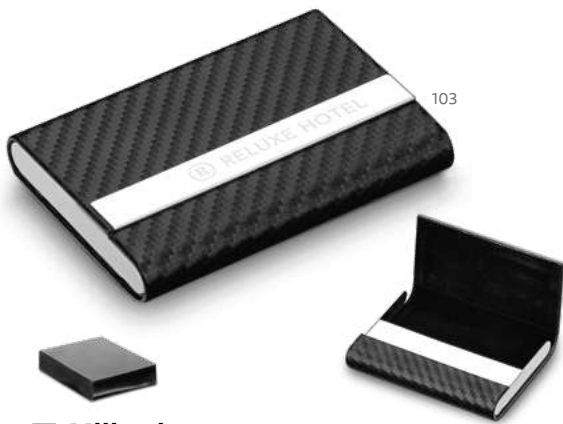

160

NEW

Homer Round — 95071

Chaveiro redondo em bambu com revestimento em metal. Fornecido com bolsa em cartão kraft.

▮ 36 x 40 x 4 mm

▮ LSR - Ø22 mm

Millard — 93280
 Porta cartões em metal e c. sintético.
 Fornecido em caixa presente.
 95 x 64 x 13 mm
 LSR - 80 x 8 mm