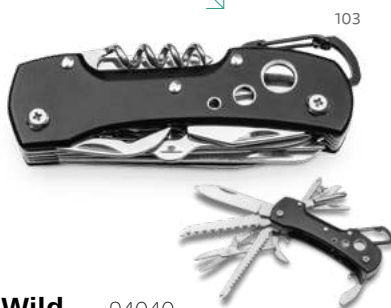

Inox **Wild** — 94040
Canivete multifunções em aço inox com 12 peças e mosquetão. Fornecido em caixa presente.
89 x 16 x 32 mm | Caixa: 104 x 39 x 20 mm
LSR — 25 x 7 mm