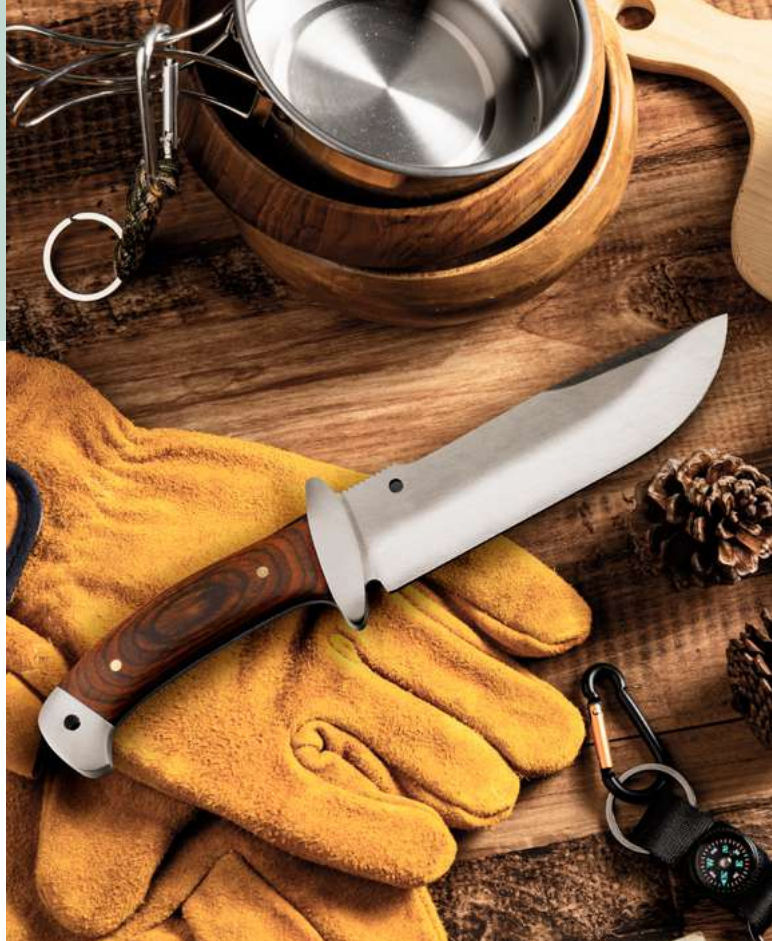

99078

.255

Thorpe — 99074

Manta em tecido polar (180 g/m²) com alça removível para facilitar o transporte.

1500 x 1200 mm

TR5 - 90 x 35 mm

Bons aliados

O canivete é um dos acessórios mais úteis durante atividades ao ar livre como campismo, montanhismo e pesca. Opte pelos que têm fecho de segurança para maior proteção.