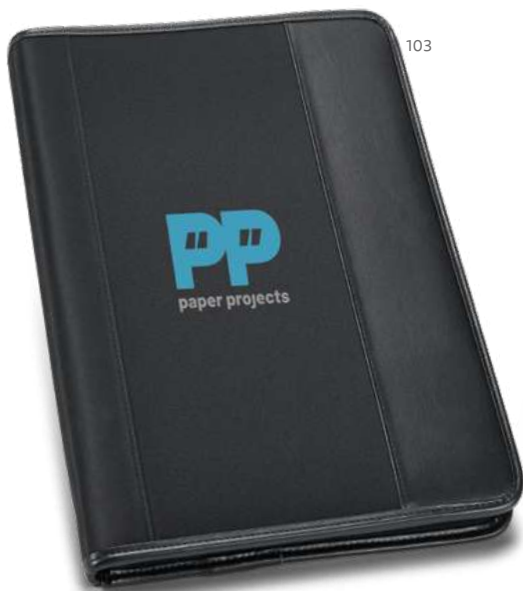

103

104

A4 Christie — 92058
Pasta A4 em c. sintético e microfibra com 4 argolas de 20 mm e caderno com 20 folhas pautadas. Pen drive não inclusa.
265 x 340 x 45 mm
TRS - 100 x 200 mm

A4 Bielo — 92038
Pasta A4 em c. sintético, com bolso frontal e fecho. No interior tem vários bolsos e suporte para esferográfica (não inclusa). Contém um bloco com 20 folhas pautadas e calculadora dual-power de 8 dígitos, com pilha LR1130 inclusa.
250 x 345 x 20 mm
SCR - 130 x 130 mm

103

103

A4 Paszo — 92044
Pasta A4 em c. sintético e microfibra. A pasta contém vários bolsos interiores, um bloco de 20 folhas pautadas e suporte para esferográfica (não inclusa). Placa disponível para personalização.
245 x 325 x 40 mm | Chapa: 16 x 45 mm
TRS - 150 x 250 mm

A4 Bocage — 92045
Pasta A4 em c. sintético e 1680D. Fecho magnético e bloco com 20 folhas pautadas. Esferográfica não inclusa. Placa disponível para personalização.
245 x 325 x 15 mm | Chapa: 45 x 15 mm
LSR - 30 x 10 mm