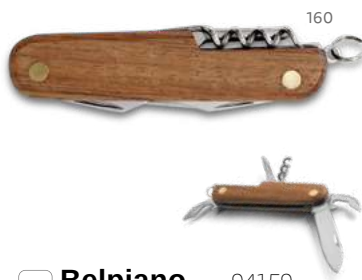

Inox **Belpiano** — 94159
Canivete multifunções em aço inox e madeira com 5 funções.
90 x 25 x 12 mm
LSR — 50 x 8 mm