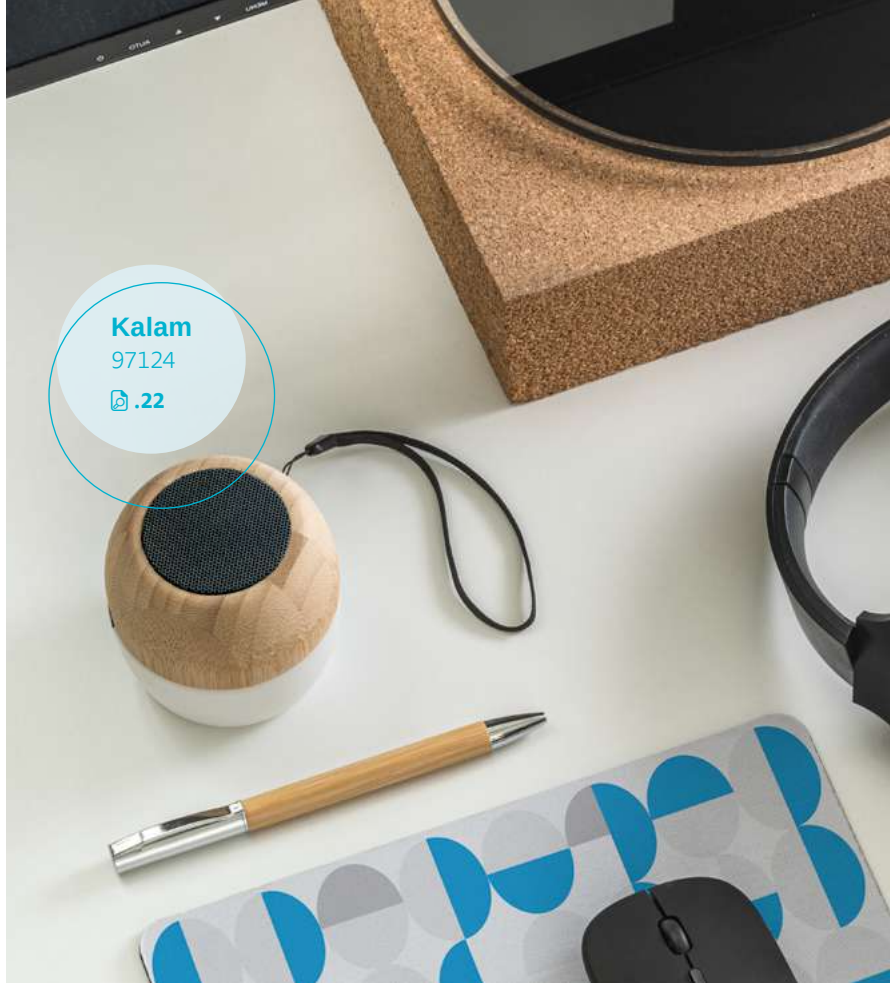

Kalam

97124

.22