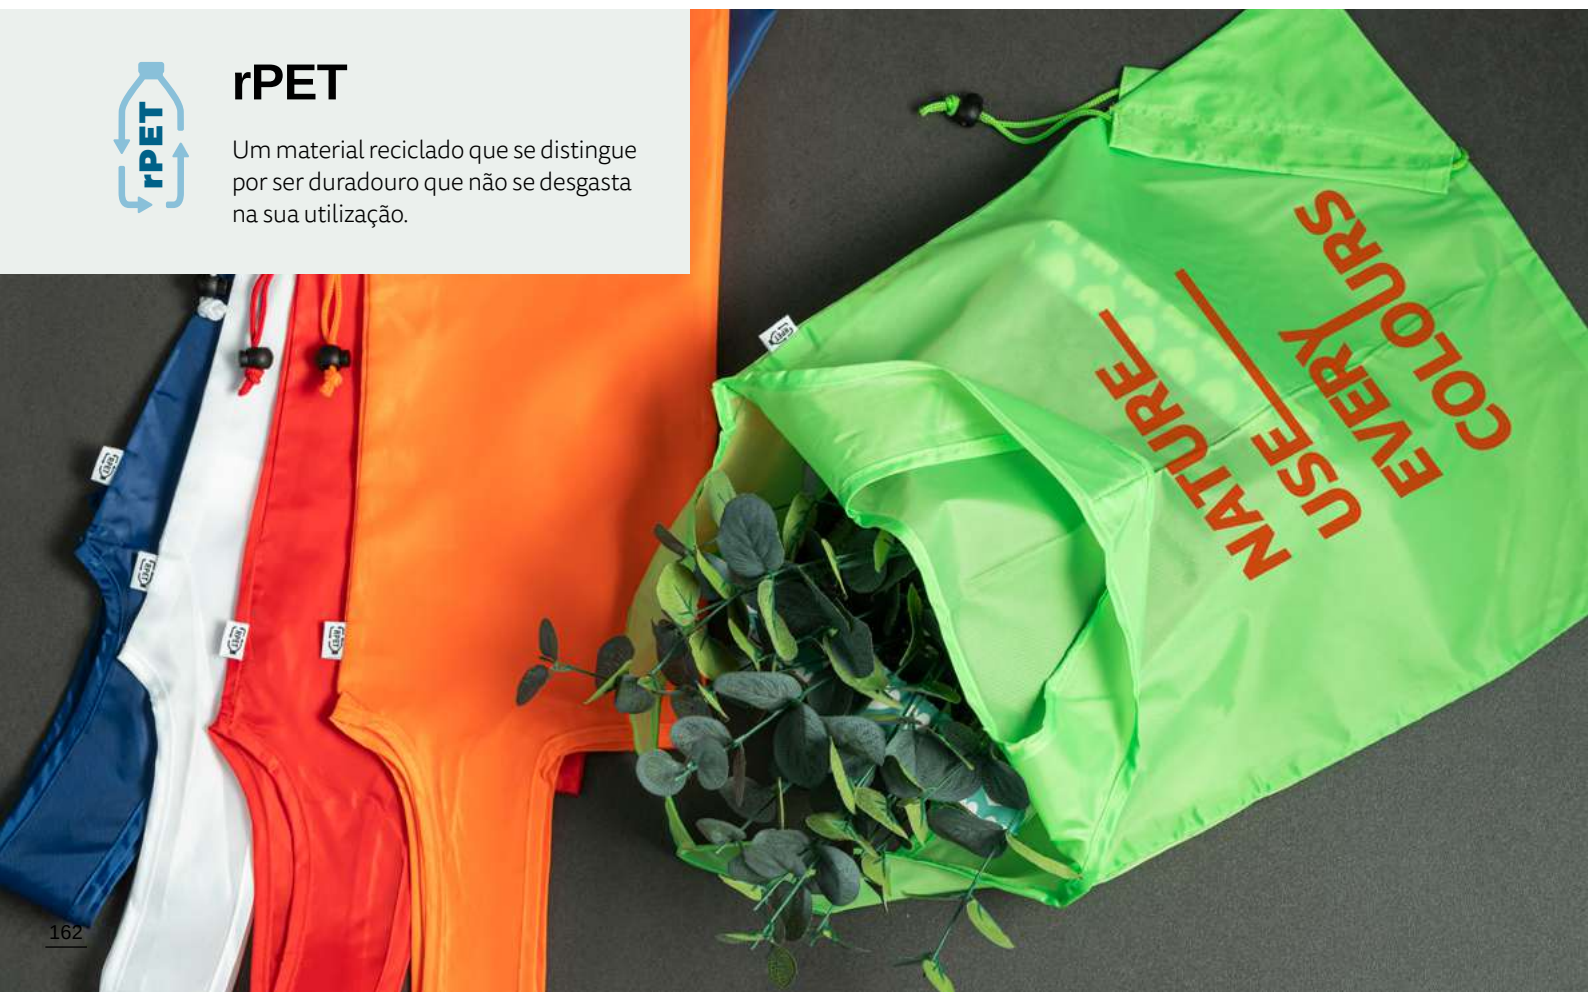

ECologic

Beira — 92930

Sacola dobrável em rPET 190T. Produzida a partir de plástico reciclado contribuindo para a redução dos resíduos no meio ambiente. Alças de 40 cm.

370 x 420 mm

TR5 - 50x30mm

ECologic

Bolzano — 92934

Sacola dobrável em malha rPET com bolsa em rPET 190T para dobrar a sacola. Ideal para as compras.

320 x 400 mm

TR5 - 50x30mm

rPET

Um material reciclado que se distingue por ser duradouro que não se desgasta na sua utilização.