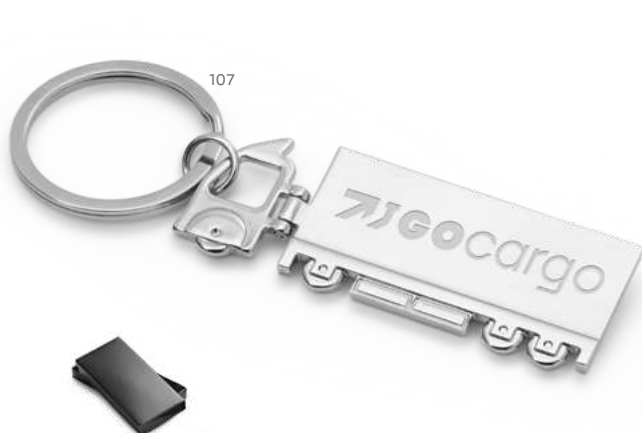

 **Diamond** — 93395

Chaveiro em metal.
Fornecido em caixa presente.
┆ 28 x 47 x 4,5 mm
┆ LSR - 22 x 14 mm

 **Wagoner** — 93341

Chaveiro em metal em formato de caminhão.
Fornecido em caixa presente.
┆ 26 x 71 x 3 mm
┆ LSR - 35 x 15 mm