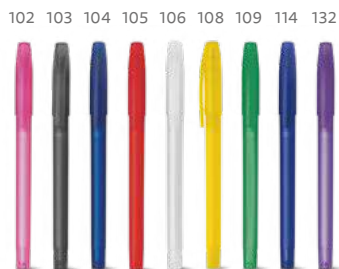

Milu Frost — 81109
Esferográfica em PP e acabamento frost. Até 1,5 km de escrita.
∅ 10 x 142 mm
SRC — 45 x 25 mm