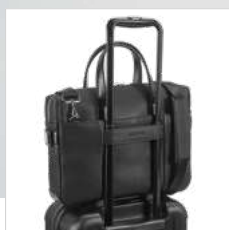

Encaixe para trolley