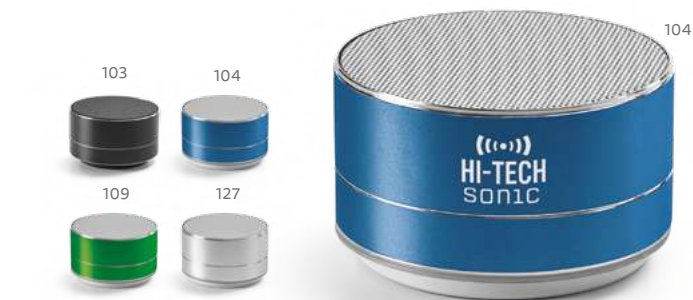

104

Florey II — 57252

Caixa de som com microfone em alumínio, com transmissão sem fios BT v5.0 e leitor de cartões TF com 3W/4Ω. Autonomia aproximada de 5h. Função para atender chamadas, controle de volume, conexão à playlist do dispositivo móvel e rádio FM. Incluso cabo micro USB para carregar. Fornecida em caixa presente.

Ø71 x 42 mm | Caixa: 80 x 80 x 60 mm

LSR - 20x15 mm