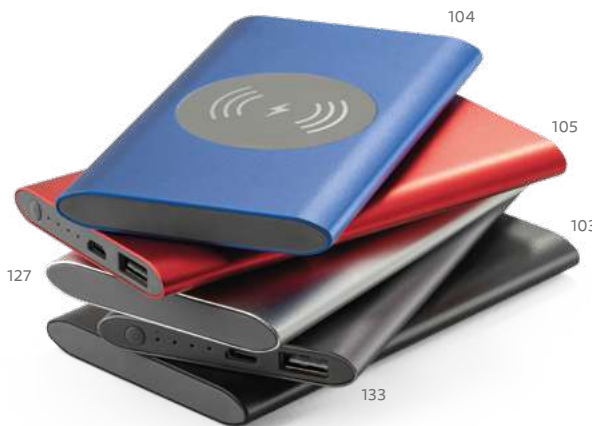

104

105

103

127

133

Cassini 4.0 — 57078

Bateria portátil e carregador wireless em alumínio com bateria de polímero de lítio. Contém uma capacidade de 4.000 mAh e tempo de vida de $\geq$ 500 ciclos. Entrada 5V/2A e saída 5V/2A com potência de carregamento de 5W e LED indicador de carga. Incluso cabo USB / micro USB para carregar a bateria. Fornecida em caixa presente.

123 x 70 x 10 mm

LSR - 35 x 25 mm