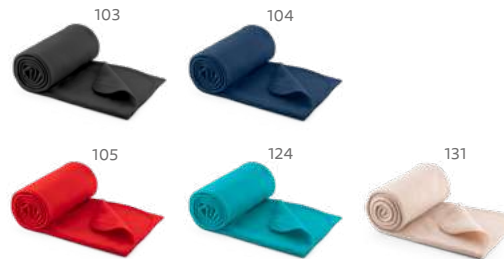

Sulena — 99051

Manta em tecido polar (180 g/m²), disponível em várias cores.

1450 x 950 mm
TRS - 200 x 280 mm