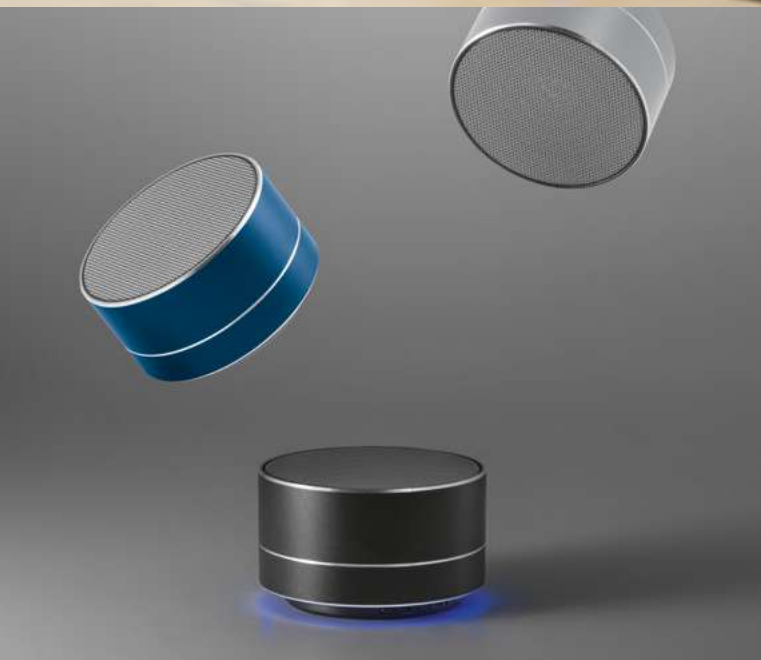

104

Florey II — 57252

Caixa de som com microfone em alumínio, com transmissão sem fios BT v5.0 e leitor de cartões TF com 3W/4Ω. Autonomia aproximada de 5h. Função para atender chamadas, controle de volume, conexão à playlist do dispositivo móvel e rádio FM. Incluso cabo micro USB para carregar. Fornecida em caixa presente.

Ø71 x 42 mm | Caixa: 80 x 80 x 60 mm

LSR - 20x15 mm