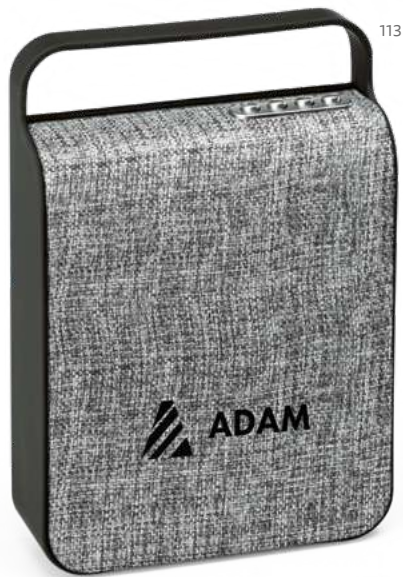

Caixas de som

113

Harris — 97397

Caixa de som com microfone em ABS, tecido em poliéster e acabamento emborrachado. transmissão sem fios BT v4.2, ligação stereo 3,5 mm e leitor de cartões TF. Com 2 x 3W/4Ω e autonomia aproximada de 3 h. Função para atender chamadas, controle de volume, conexão à playlist do dispositivo móvel e rádio FM. Incluso cabo USB para carregar. Fornecida em caixa presente.

↕ 155 x 230 x 55 mm | Caixa: 170 x 260 x 70 mm

↗ TRS - 60 x 110 mm