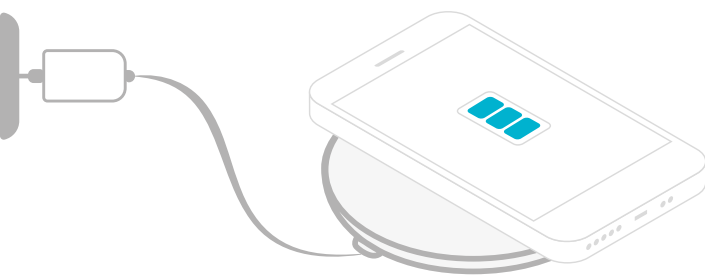

SUPER FAST

Conjuge com o adaptador

57362

📦 .44