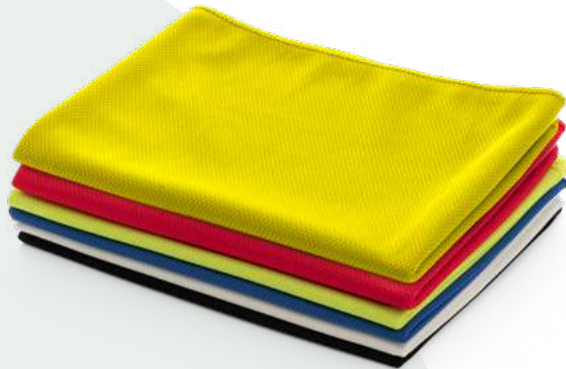

ECOlogic

Bernal — 99969

Toalha esportiva refrescante em rPET. Fornecida numa bolsa preta em non-woven. Toalha reutilizável, lavável na máquina de lavar roupa.

300 x 800 mm | Bolsa: 90 x 200 mm
TRS – 200 x 200 mm